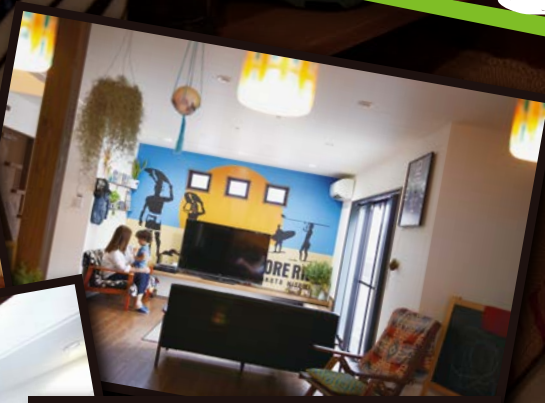

Prime  
Life

何かひとつ、  
自慢できるこだわりを。

be proud of...

こんにちは!プライムライフです。

リビングの広さ、玄関のデザイン、水まわりの動線、壁や床の質感などなど。  
何かひとつ、「ここだけはこだわりたい」という気持ちをもってつくる。  
そんなふうに分の想いと手間を込める過程こそ、家づくりをとことん楽しむヒケツであり、  
友人に自慢したくなる「遊びのある家」のもとになる、とプライムライフは考えます。  
あなたも、心から「いいでしょ」と言えるこだわりを、私たちと一緒に追求してみませんか。